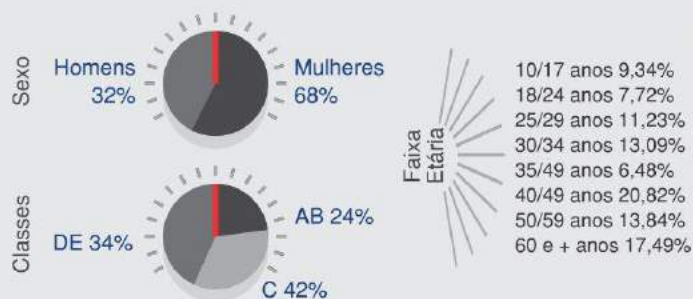

PERFIL - 98 FM