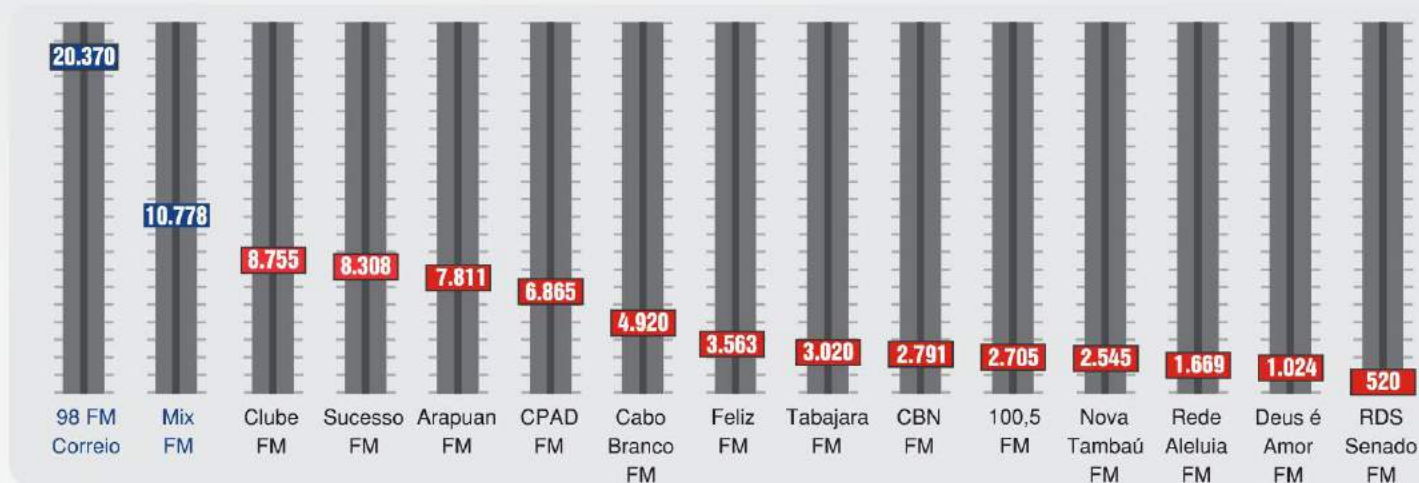

PESQUISA DE RÁDIO CONFIRMA

**PRIMEIRO LUGAR EM AUDIÊNCIA
8 VEZES CONSECUTIVAS**

LÍDERES DE AUDIÊNCIA

Pesquisa IBOPE de rádio 2015 confirma a audiência da 98 FM como a primeira rádio mais ouvida de João Pessoa.

Fonte: Ibope Essay Media - João Pessoa - Agosto /2015 - Todos os dias e horários IA%, PS% e SHF%

IA#
Primeiro e segundo lugar na audiência Absoluta em João Pessoa (Média de ouvintes por minuto)

PERFIL - 98 FM