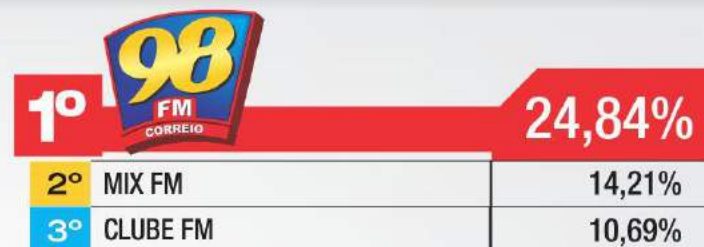

PROGRAMA **Balanço Geral**

RESUMO COMENTADO DOS FATOS
ÉCLITON MONTEIRO E ADRIANA BEZERRA.

Fonte: Ibope Easy Media - Ago/15 - SHF%
João Pessoa - 18h às 19h - Seg. a Sexta

Liderança aos sábados e domingos

Fonte: IBOPE Easy Media - Agosto de 2015 - João Pessoa - SHF%
Sábados e Domingos - Todas as classes, Idades, Ambos os sexos - 05h às 24h

Líder geral Masculino / Feminino

Fonte: IBOPE Easy Media - Agosto de 2015 - João Pessoa - SHF%
Todos os dias, Todas as classes, Idades, HH e MM - 05h às 24h

INTERNET E CELULARES

Emissora

				IA%	IA%	SHF%
98 FM CORREIO	JPE - SEXO AMBOS	TODOS OS DIAS	OUTROS LOCAIS	0,31	2.059,28	19,08
MIX FM	JPE - SEXO AMBOS	TODOS OS DIAS	OUTROS LOCAIS	0,22	1.474,00	13,66
EMISSORA C	JPE - SEXO AMBOS	TODOS OS DIAS	OUTROS LOCAIS	0,19	1.304,73	12,9
EMISSORA D	JPE - SEXO AMBOS	TODOS OS DIAS	OUTROS LOCAIS	0,18	1.191,44	11,04
EMISSORA E	JPE - SEXO AMBOS	TODOS OS DIAS	OUTROS LOCAIS	0,17	1.158,77	10,74