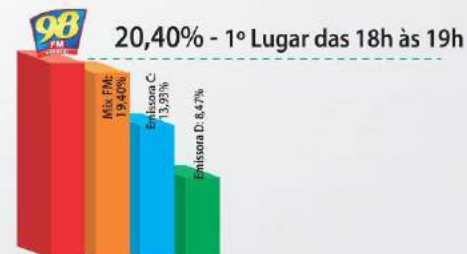

Fonte: Ibope Easy Media - Ago/15 - SHF%
João Pessoa - 06h às 08h - Seg. a Sexta

CORREIO DEBATE

ISENÇÃO E CREDIBILIDADE
WELLIGTON FARIAS, FABIANO GOMES E VICTOR PAIVA.

Fonte: Ibope Easy Media - Agosto de 2015 - SHF%
João Pessoa - 12h às 14h - Segunda a Sexta

PROGRAMA **Balanço Geral**

RESUMO COMENTADO DOS FATOS
ÉCLITON MONTEIRO E ADRIANA BEZERRA.

Fonte: Ibope Easy Media - Ago/15 - SHF%
João Pessoa - 18h às 19h - Seg. a Sexta

Liderança aos sábados e domingos

Fonte: IBOPE Easy Media - Agosto de 2015 - João Pessoa - SHF%
Sábados e Domingos - Todas as classes, Idades, Ambos os sexos - 05h às 24h