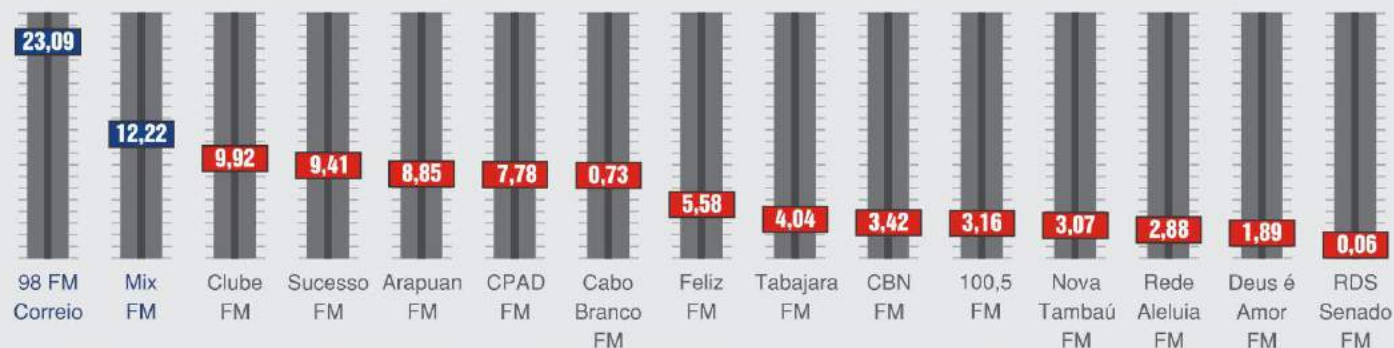

LÍDERES DE AUDIÊNCIA

Pesquisa IBOPE de rádio 2015 confirma a audiência da 98 FM como a primeira rádio mais ouvida de João Pessoa.

Fonte: Ibope Easy Media - João Pessoa - Agosto /2015 - Todos os dias e horários IA%, PS% e SHF%

IA%
Primeiro e segundo lugar na audiência das Rádios em João Pessoa

SHF%
Primeiro e segundo lugar no Share das Rádios em João Pessoa

O fenômeno do rádio paraibano campeão de audiência

SEGUNDA A SEXTA

EMISSORA	IA%	IA#	SHF%
98 FM	7,44	50.092	28,36
Clube FM	3,17	21.358	12,09
CPAD FM	2,76	18.596	10,53
MIX FM	2,46	16.547	9,37
Sucesso FM	2,13	14.345	8,12
Arapuan FM	1,77	11.896	6,73
Cabo Branco FM	1,33	8.986	5,09
Feliz FM	1,07	7.205	4,08
CBN João Pessoa FM	0,81	5.484	3,10
Nova Tambaú FM	0,64	4.333	2,45
Rede Aleluia	0,55	4.205	2,38
Tabajara FM	0,46	3.066	1,74
100,5 FM	0,40	2.721	1,54
Deus é Amor FM	0,12	813	0,46
Rádio Senado FM	0,00	0	0,00