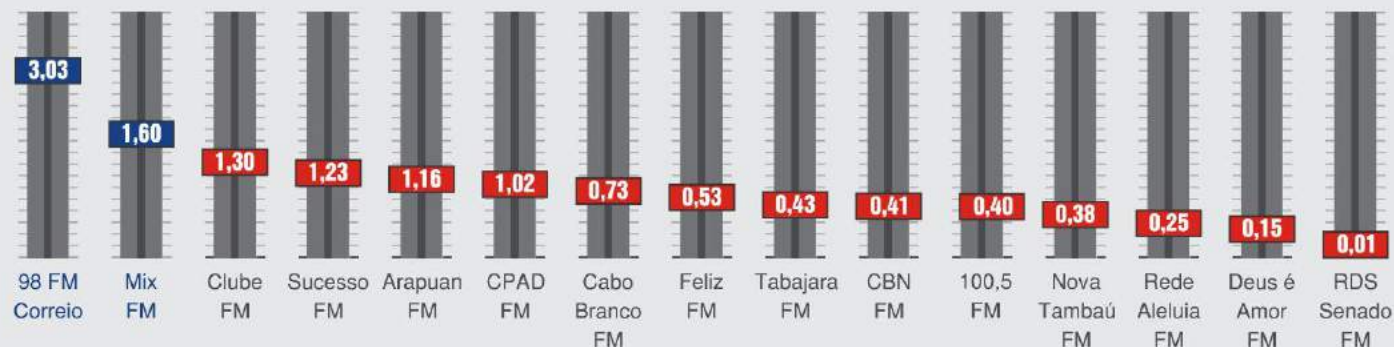

LÍDERES DE AUDIÊNCIA

Pesquisa IBOPE de rádio 2015 confirma a audiência da 98 FM como a primeira rádio mais ouvida de João Pessoa.

Fonte: Ibope Easy Media - João Pessoa - Agosto /2015 - Todos os dias e horários IA%, PS% e SHF%

IA%
Primeiro e segundo lugar na audiência das Rádios em João Pessoa